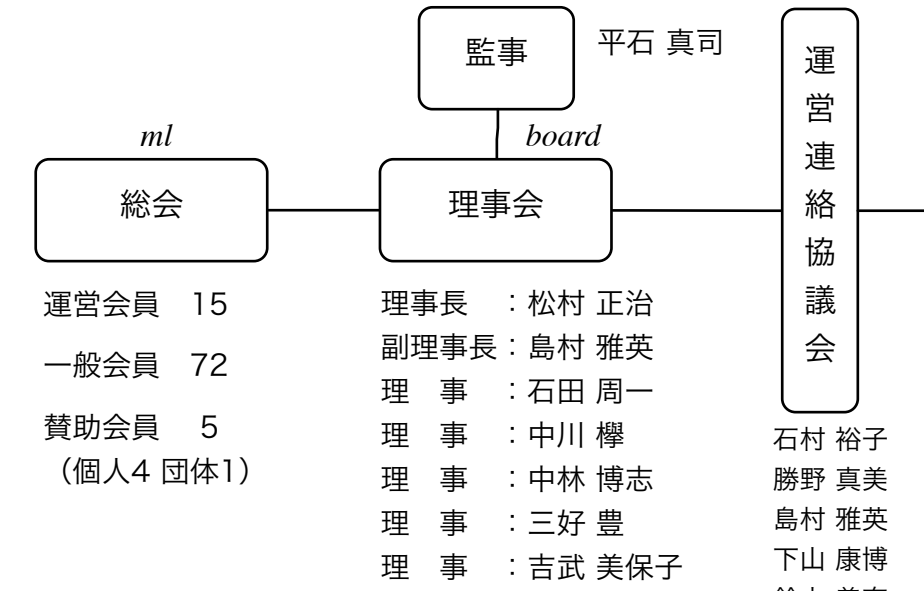

特定非営利活動法人
よこはま里山研究所～NORA
www.nora-yokohama.org
(2000年4月設立 2001年5月9日法人登記)

(2018.8.21現在)

- 支社** たま里山研究室 [TAMA] (松村)
- 地方支部** 佐渡支部 (十文字) 大崎支部 (鈴木慈子)
高野支部 (山田) ↔ 富貴・筒香ファンクラブ

NORA人の仕事 まさみ ふあくとりい (勝野) 37 (鈴木美奈)
神奈川・緑の劇場 (三好) 山惣 (下山)
横浜エコアップ研究所 (島村)