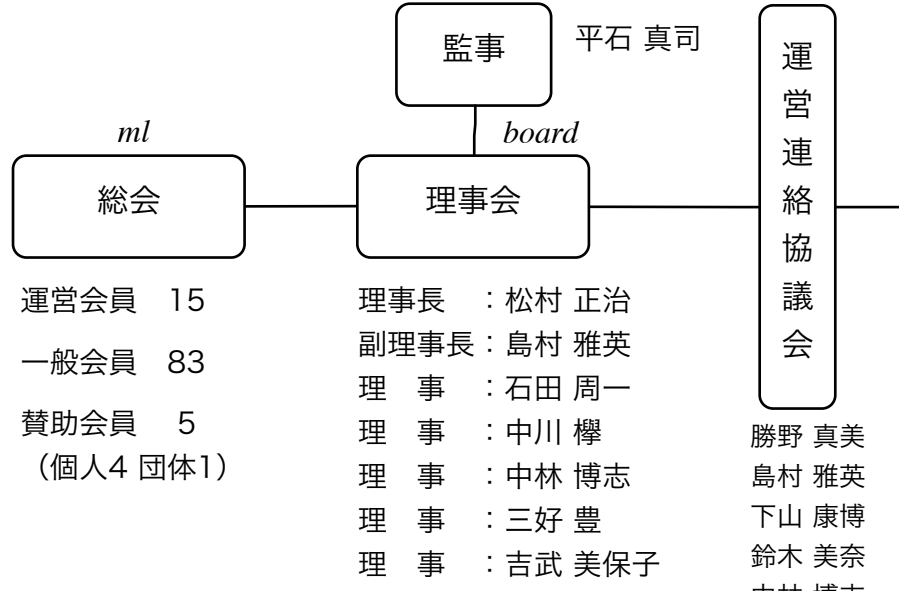

特定非営利活動法人
よこはま里山研究所～NORA
www.nora-yokohama.org
(2000年設立 2001年法人登記)

里山とかかわる
暮らしを

office@nora-yokohama.org

(2017.8.19現在)

支社 たま里山研究室 [TAMA] (松村)

地方支部 佐渡支部 (十文字) 大崎支部 (鈴木慈子)
高野支部 (山田) ↔ 富貴・筒香ファンクラブ

NORAの仲間たち ナチュラルリングトラスト まちやま
「小松・城北」里山をまもる会
多摩グリーンボランティア森木会 FIO
幸陽園農耕班 はやし農園 森ノオト
日本の竹ファンクラブ よこはまかわをを考える会
横浜コミュニティカフェネットワーク
里山倶楽部 日本環境保全ボランティアネットワーク